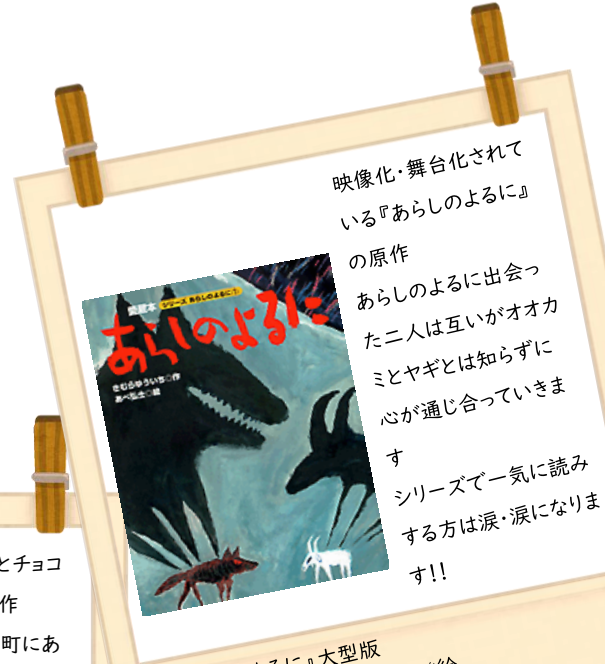

特設 3

スタッフ
おすすめの
の
コーナー

読売 KODOMO 新聞掲載

げいじゅつ
芸術の秋
びじゅつ おんがく
美術に音楽
でんとうげいのう
日本の伝統芸能
げいじゅつ
いろいろな芸術の秋を楽しもう

本屋さん

イチオシの

100冊より 厳選しました！！

特設3から
職員がえらぶ

オススメ!

【こんなときどうする?】
身近ないろいろなシチュエーションでどうしたら
いいのかとってもわかりやすい!

『じしんのえほん』
国崎信江//作・福田岩緒//絵
目黒公郎//監修 ポプラ社

映像化・舞台化されて
いる『あらしのよるに』
の原作
あらしのよるに出会っ
た二人は互いがオオカ
ミとヤギとは知らずに
心が通じ合っていきま
す
シリーズで一気読み
する方は涙・涙になりま
す!!

『あらしのよるに』大型版
きむらゆういち//作・あべ弘士//絵
講談社